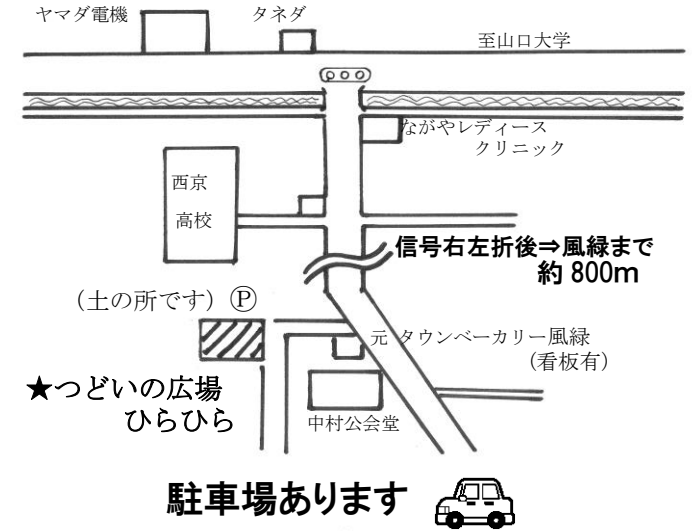

平川子育て

つどいの広場 12月号
2018.12 NO.102

ひらひら

★ 12 月 ★

日	月	火	水	木	金	土
						1
2	3 ♥	4 ♥	5	6 ♥	7	8
9	10 ♥ えいご	11 ♥ 絵本	12	13 ♥	14	15
16	17 ♥	18♥ 午前：講座 午後：開館	19	20 ♥ 誕生会	21	22
23 30	24 31	25 ♥ えいご	26	27	28	29

♥ 「ひらひら」 やってます。

10日	えいごであそぼ	11:20~
11日	絵本の読み聞かせ	11:45~12:00
18日	講座 きいろいひよこさんとクリスマス	10:00~11:30
20日	たんじょう会	10:00~11:00(受付) 11:45~12:00(会)
25日	えいごであそぼ	11:20~

～ 案内図 ～

駐車場がいっぱいの際は、スタッフに声をかけてくださいね！

開館日 毎週 月・火・木曜日
開館時間 10時～15時
＜ランチタイム 12時～13時＞
持参品 おむつやミルク等、
お子様に必要な物
(昼食持参可)