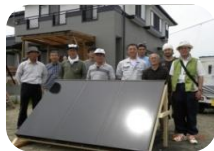

事務局長担当(3/20~5/22)

ネットワーク宮城キックオフ 11'03.20

げんき宮城研究所/みちのく八雲会

協働から総働へ (5/1~H24.1/31)

【かくかくしかじか基金】:東北中央教会様/山陰日本アイランド協会様

7/2 東松島市臨時事務所

緊急復旧支援(場)から自立生活創生支援(人)へ

支援物資の搬送、小規模炊き出し、セラピー(タッチケア、フェイスクア他)、教室(パッチワーク、フラワー他)