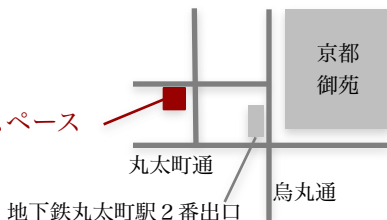

場所

風伝館1F コミュニティスペース