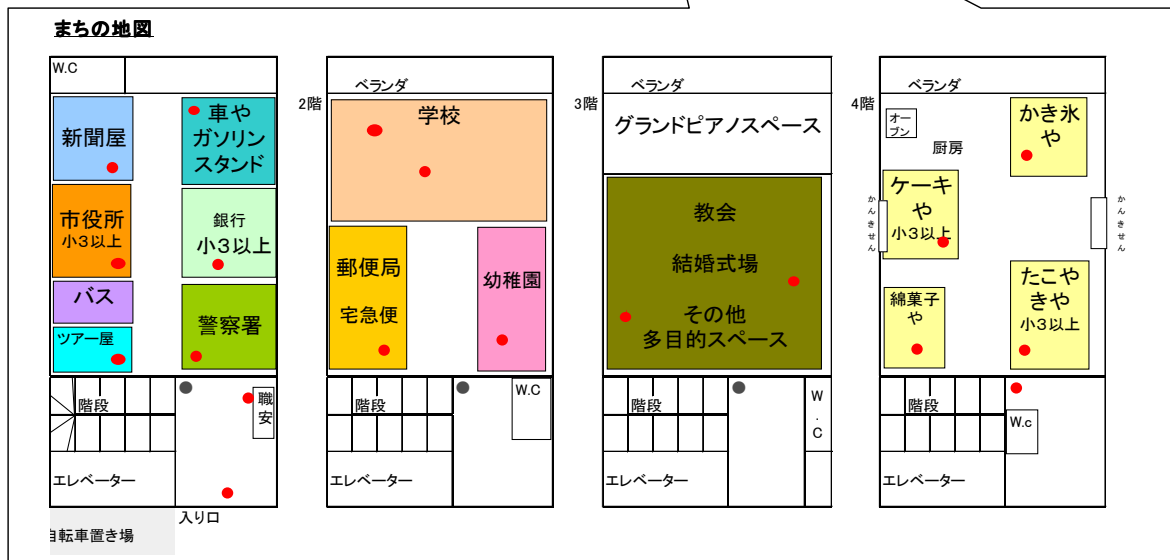

一条中交差点～ジョイフル1への地図

●堺東駅よりミニさかい会場まで●

堺東西口改札を出て、階段を下りてください。下りると、バスターミナルに出ます。  
 堺市役所(視界に入る中で、一番高い建物です。道路を挟んで、前に見えます)方向に、まっすぐ進んでください。  
 交差点がありますので、堺市役所側の道に、横断歩道を渡ってください。  
 堺市役所を右手に見ながら、市役所の前の大きい道路を、まっすぐまっすぐ歩いてきてください。  
 途中、左手にローソンが見えます。まだまだまっすぐ歩いてください。  
 高架下をくぐり、マクドナルドが見えます。マクドナルドを左手に見ながら、そのまままっすぐまっすぐ歩いてきてください。  
 スーパーコノミヤが右手に見えたら、スーパーコノミヤから2つ目の交差点を、右に曲がってください。  
 (スーパー玉出の手前の道です)  
 すると、すぐジョイフル1が見えます。『ミニさかい』の看板を掲げています。  
 堺市役所の場所を確認の上、お越しください。

●お車でお越しの場合

ミニさかい会場となる『ジョイフル1』近隣には駐車場(有料)がございますが、当日は混雑が見込まれます。  
 満車になることもございますので、ご了承ください。  
 なるべく、電車かバスなどの公共機関をご利用頂きますようお願い致します。