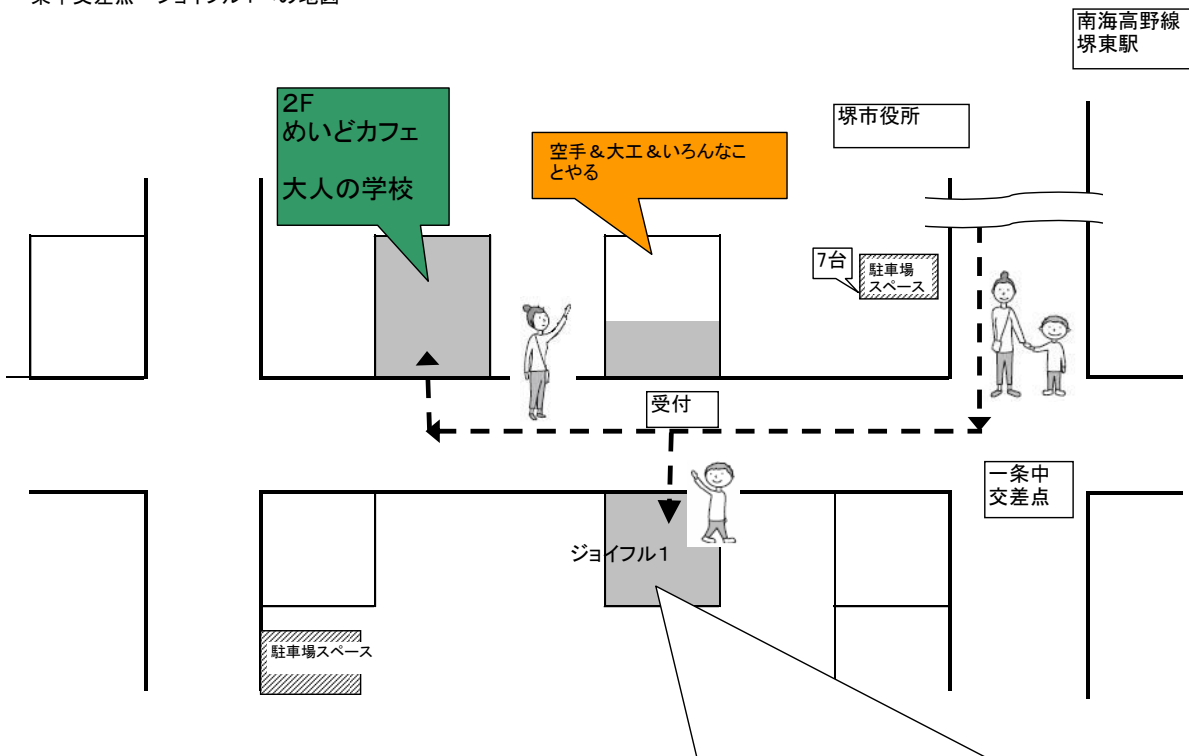

一条中交差点～ジョイフル1への地図

●堺東駅よりミニさかい会場まで●

堺東西口改札を出て、階段を下りてください。下りると、バスターミナルに出ます。  
 堺市役所(視界に入る中で、一番高い建物です。道路を挟んで、前に見えます)方向に、まっすぐ進んでください。  
 交差点がありますので、堺市役所側の道に、横断歩道を渡ってください。  
 堺市役所を右手に見ながら、市役所の前の大きい道路を、まっすぐまっすぐ歩いてきてください。  
 途中、左手にローソンが見えます。まだまだまっすぐ歩いてください。  
 高架下をくぐり、マクドナルドが見えます。マクドナルドを左手に見ながら、そのまままっすぐまっすぐ歩いてきてください。  
 スーパーコノミヤが右手に見えたら、スーパーコノミヤから2つ目の交差点を、右に曲がってください。  
 (スーパー玉出の手前の道です)  
 すると、すぐジョイフル1が見えます。『ミニさかい』の看板を掲げています。  
 堺市役所の場所を確認の上、お越しください。

●お車でお越しの場合

ミニさかい会場となる『ジョイフル1』近隣には駐車場(有料)がございますが、当日は混雑が見込まれます。  
 満車になることもございますので、ご了承ください。  
 なるべく、電車かバスなどの公共機関をご利用頂きますようお願い致します。